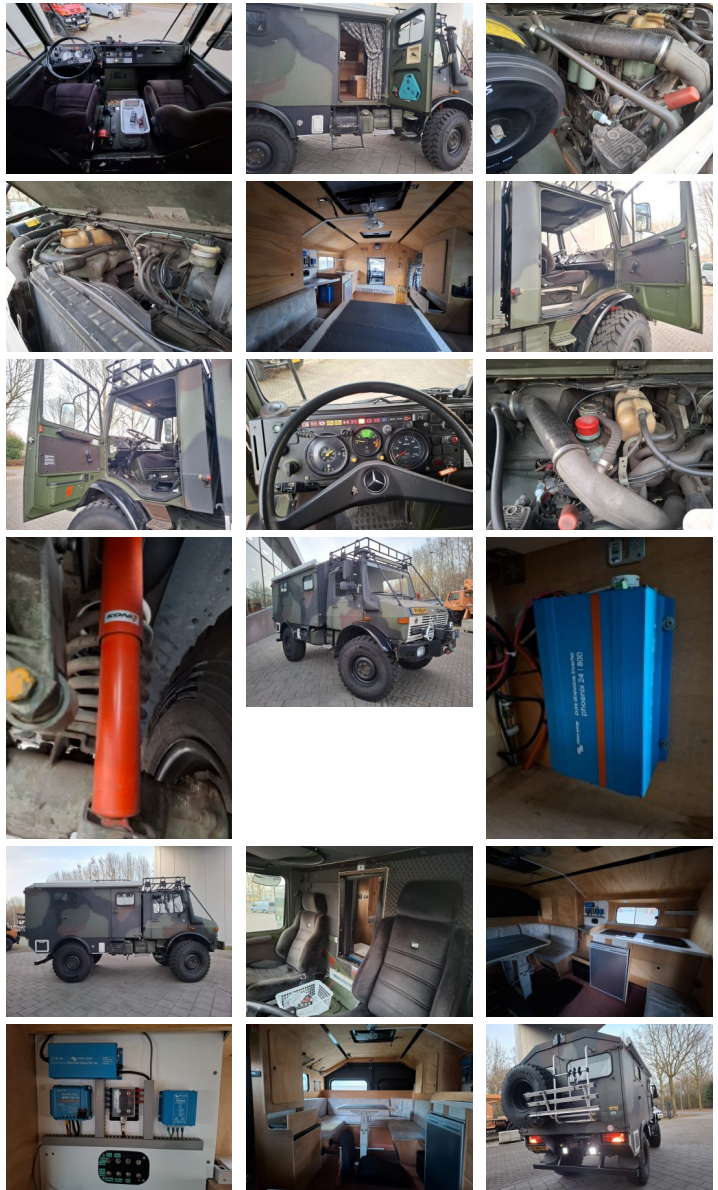

Unimog U435 U1300L OM366a Overland Expeditie Truck

unimogdonald.nl

Jaar 1990
Kilometerstand 85,000

Algemeen

Type U425 U437 U435
brandstof Diesel

Omschrijving Unimog U435 U1300L 366a Snelle assen 9/23 De Unimog is in zeer goede staat en klaar voor gebruik. Te koop: een Unimog U1300L van de Duitse Bundeswehr met ambulanceopbouw, OM366 ambulancecamper/expeditievoertuig. Bouwjaar: 06-09-1990 85.000 km Wielbasis: 3250 mm OM366a motor, 136 pk Transmissie: UG 3/65 Warnier Dakdrager Nieuwe Koni schokdempers Aluminium zandplaten Grote Hella koplampen en LED-lichtbalk Nederlandse registratie en TÜV-goedgekeurd Nieuwe Continental 365/85R20 banden Luifel Fietsendrager Reservewiel Zonnepanelen Victron airconditioningsysteem Verwarming Koelkast Spoelbak Kookplaat Eethoek Diverse lades en kastjes Zeer goed onderhouden De Unimog is in zeer goede staat en klaar voor gebruik. Contactpersoon: Donald Verdonk Meer mooie Unimogs vindt u op UNIMOGDONALD NL Heeft u vragen over het voertuig? Indien u interesse heeft, kunt u bellen met Donald: +31 6477 92676 (Donald) Adres: Weteringstraat 4, 7391 TX Twello, Nederland Unimogdonald.nl Vervoer mogelijk Wij spreken Duits en Engels

Specificaties

GVW	7500
Seats	3
Engine	136
Wheelbase	3250mm
Number of gears	8

Opties

High intake

Hub reduction

Toolbox

Disc brakes

Sun visor