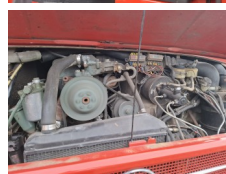

Unimog 416 163 Doka schnelle achsen 125 ps Feuerwehr

Jaar	1975
Uren	1,800
Kilometerstand	43,000

Algemeen

Type	406 403 416 417
Doka double cabin	
eersteregistratie	1975
brandstof	Diesel

Omschrijving

Unimog 416 163 Doka
schnelle achsen 125 ps
Feuerwehr Bj 05-1975 Km
43000 arbeitsstunden
1800 Radstand 2900 mm
Hubraum: 5675 ccm
Om352 motor 125 ps
Vollsynchronisiertes
Schaltgetriebe 6 gang 6
Vorwaertsgaenge, 2
Rueckwaertsgaenge mit
arbeit und kriechgangen
Volles getriebe
Zapfwelle antrieb am
getriebe fur motorpumpe
Schnelle
Achsuebersetzung 95
km/h 23/9 Vorne
zuschaltbarer
Allradantrieb
Differentialsperre
Vorder/Hinterachse
Portalachsen mit
Spiralfedern und
Stosshaempfern Reifen
michelin 335/80r20 Sehr
gute zustand Wenig km
feuerwehr fahrzeug
kommt direct von dienst
preis auf anfrage
Ansprechpartner Donald
Verdonk weitere schöne
Unimog finden sie auf
UNIMOGDONALD NL Sie
haben Fragen zum
Fahrzeug ? Interesse
bitte Donald anrufen
0031-647792676
weteringstraat 4 7391 TX
twello (niederlande)
Unimogdonald nl
Transport möglich wir
sprechen deutsch
englisch

Specificaties

koplampbeschermers

Kruip versnelling

arbeidsgangen

Zitplaatsen 5

Motorvermogen 125Pk

Opties

Naafreductie