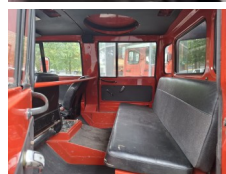

Unimog 416 163 Doka schnelle achsen 125 ps Feuerwehr

Jaar	1975
Uren	1,800
Kilometerstand	43,000

Algemeen

Type	406 403 416 417
Doka double cabin	
eersteregistratie	1975
brandstof	Diesel

Omschrijving

Unimog 416 163 Doka
schnelle achsen 125 ps
Feuerwehr Bj 05-1975 Km
43000 arbeitsstunden
1800 Radstand 2900 mm
Hubraum: 5675 ccm
Om352 motor 125 ps
Vollsynchronisiertes
Schaltgetriebe 6 gang 6
Vorwaertsgaenge, 2
Rueckwaertsgaenge mit
arbeit und kriechgangen
Volles getriebe
Zapfwelle antrieb am
getriebe fur motorpumpe
Schnelle
Achsuebersetzung 95
km/h 23/9 Vorne
zuschaltbarer
Allradantrieb
Differentialsperre
Vorder/Hinterachse
Portalachsen mit
Spiralfedern und
Stosshaempfern Reifen
michelin 335/80r20 Sehr
gute zustand Wenig km
feuerwehr fahrzeug
kommt direct von dienst
preis auf anfrage
Ansprechpartner Donald
Verdonk weitere schöne
Unimog finden sie auf
UNIMOGDONALD NL Sie
haben Fragen zum
Fahrzeug ? Interesse
bitte Donald anrufen
0031-647792676
weteringstraat 4 7391 TX
twello (niederlande)
Unimogdonald nl
Transport möglich wir
sprechen deutsch
englisch